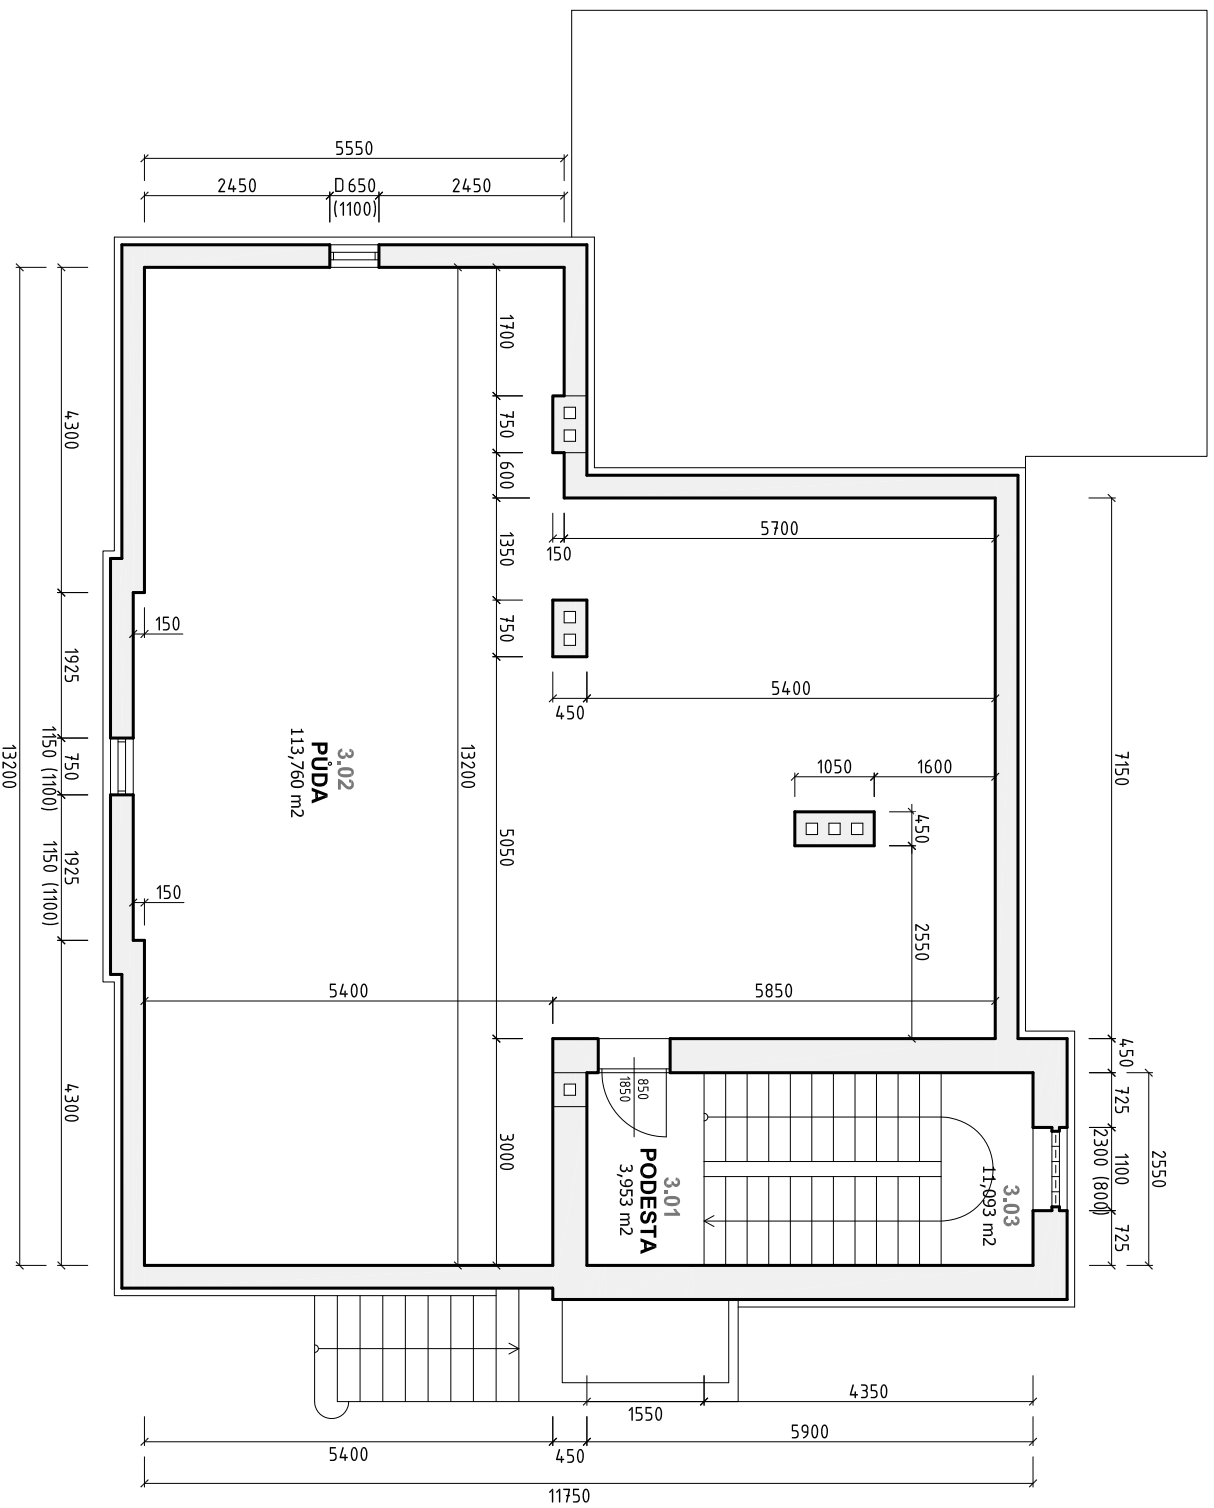

Legenda místností

OZN.	NÁZEV MÍSTNOSTI	Pl ¹ (m ²)
3.01	PODESTA	3,953
3.02	PŮDA	113,760
3.03	SCHODIŠTĚ	11,093
3.NP		128,80 M ²

RODINNÝ DŮM

TVRDÉHO 564/8, 602 00 BRNO - STRÁNICE

PŮDORYS 3.NP