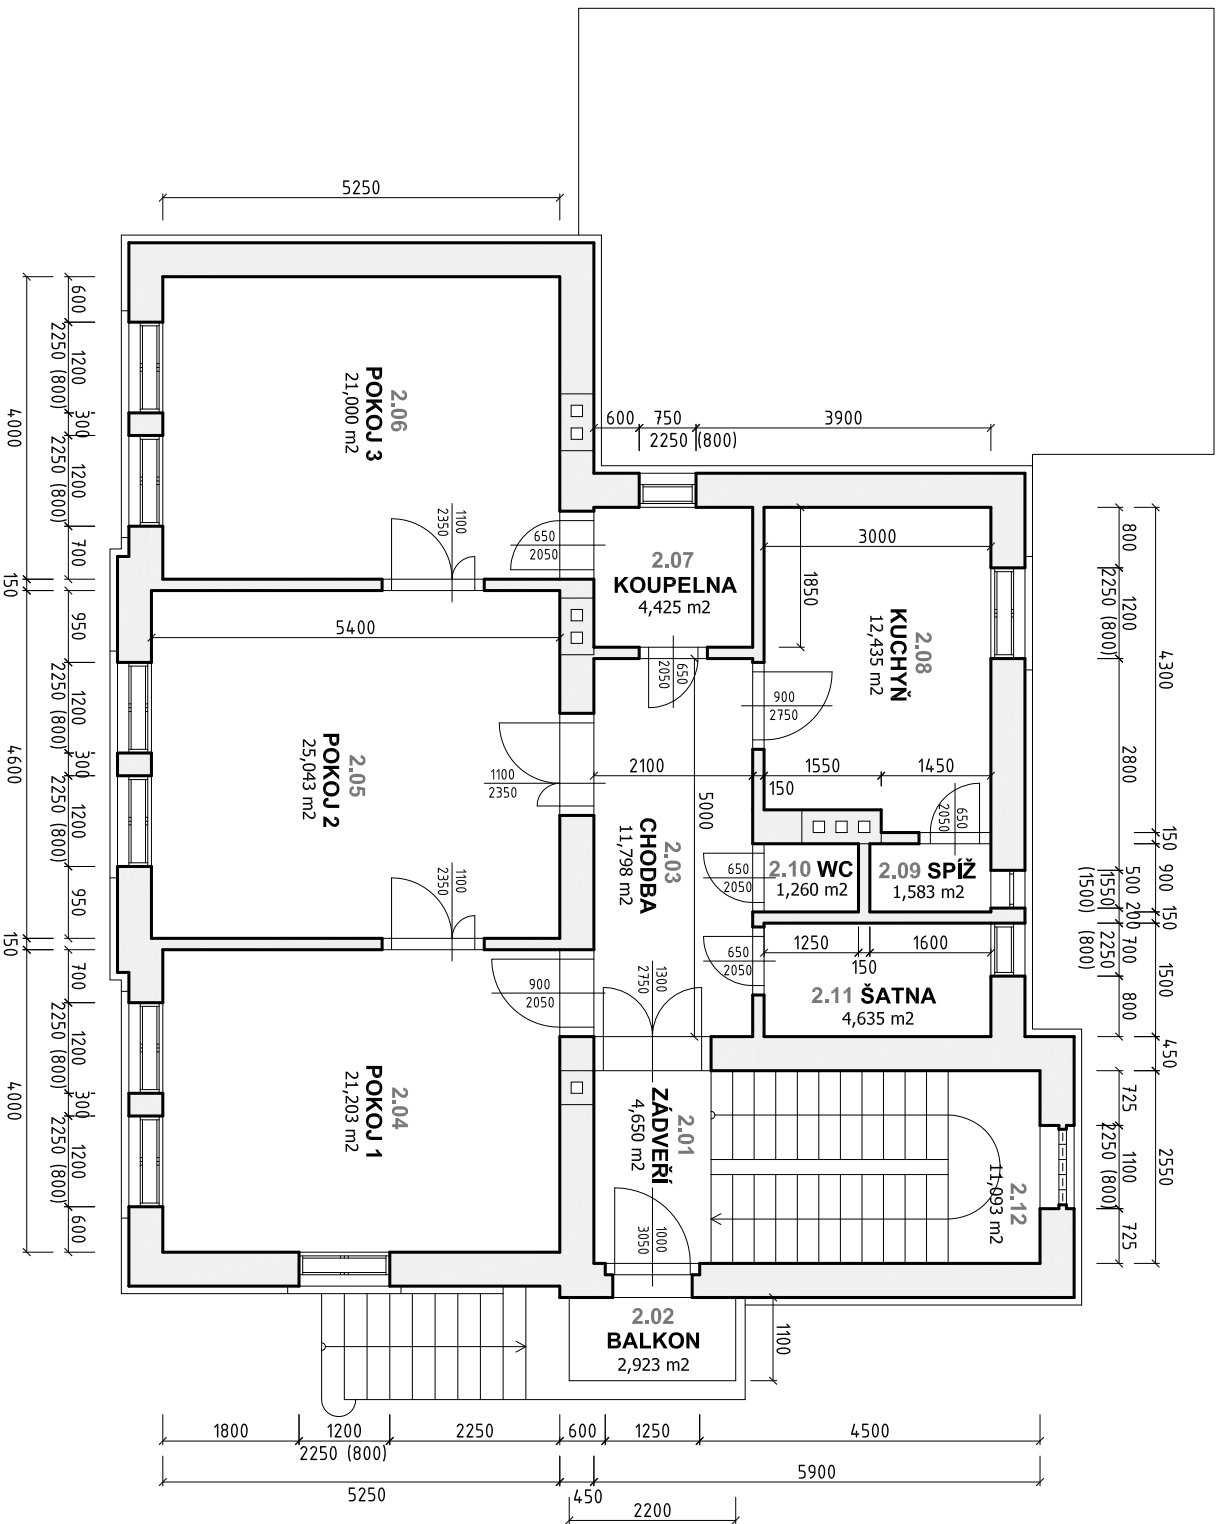

Legenda místností

OZN.	NÁZEV MÍSTNOSTI	PL _i (m ²)
2.01	ZÁDVEŘÍ	4,650
2.02	BALKON	2,923
2.03	CHODBA	11,798
2.04	POKOUJ 1	21,203
2.05	POKOUJ 2	25,043
2.06	POKOUJ 3	21,000
2.07	KOUPELNA	4,425
2.08	KUCHYŇ	12,435
2.09	SPÍŽ	1,583
2.10	WC	1,260
2.11	ŠATNA	4,635
2.12	SCHODIŠTĚ	11,093

2.NP

122,05 M2

RODINNÝ DŮM

TVRDÉHO 564/8, 602 00 BRNO - STRÁŇICE

PŮDORYS 2.NP