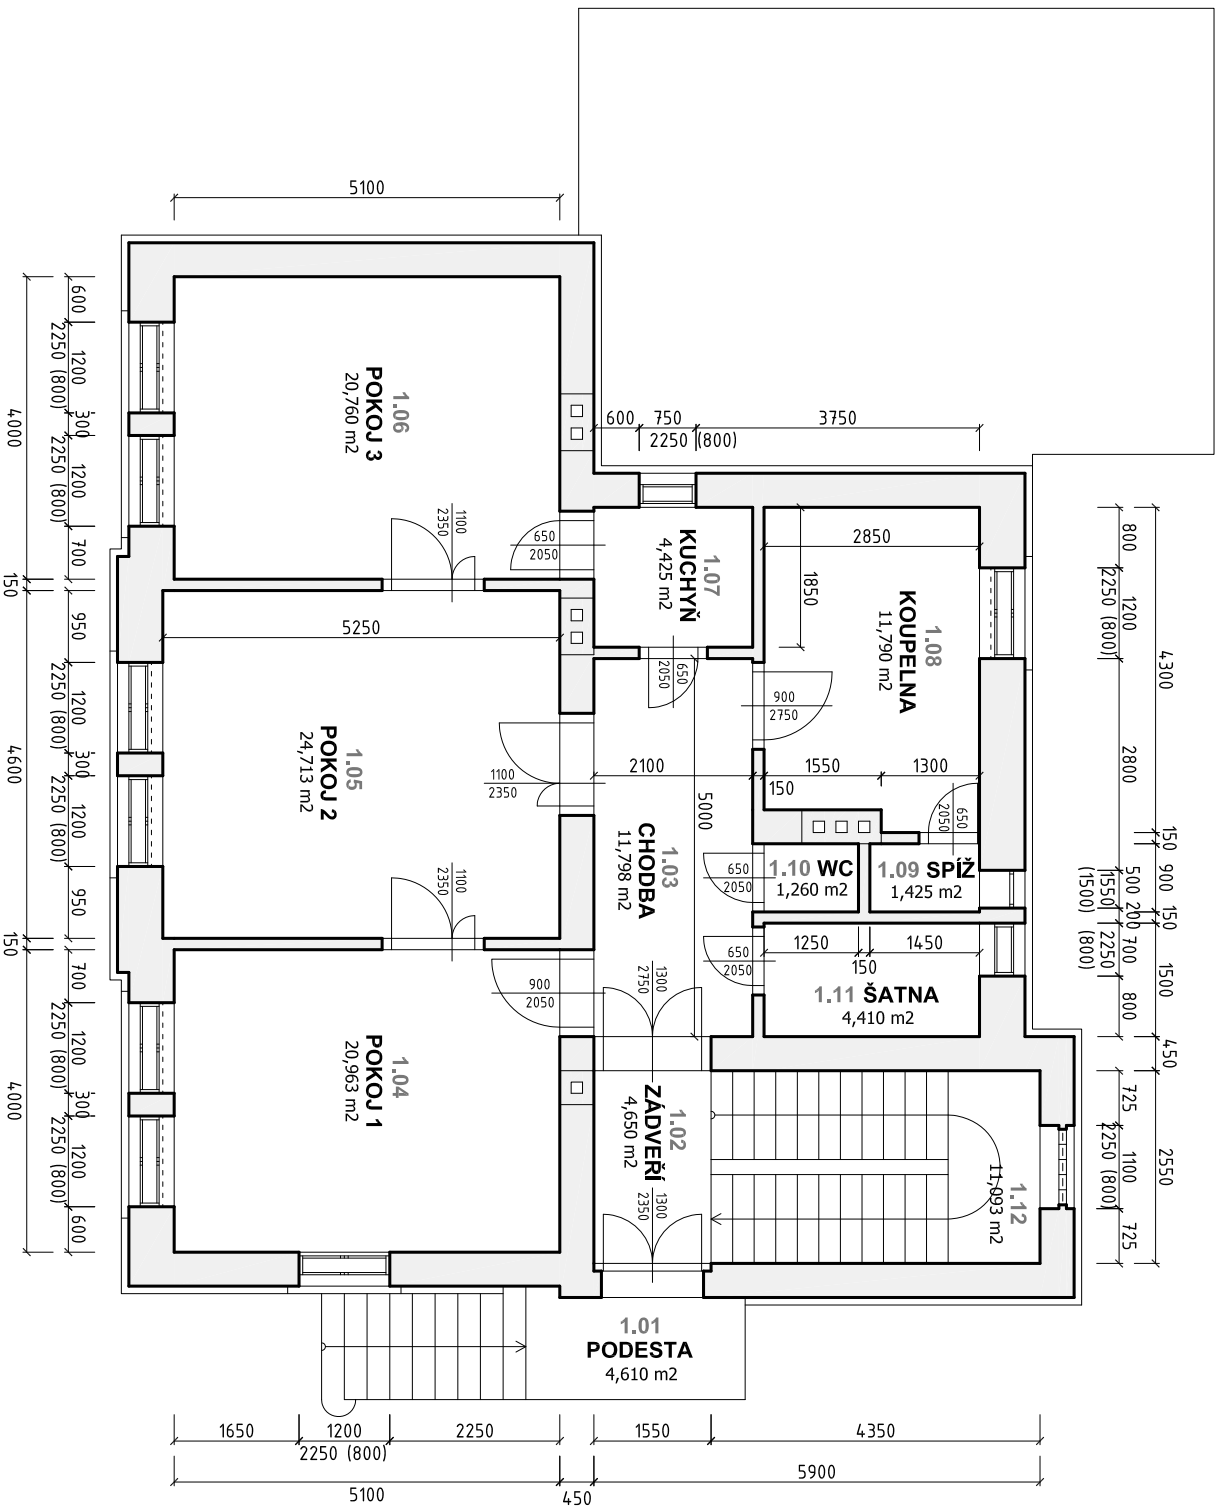

Legenda místností

OZN.	NÁZEV MÍSTNOSTI	PL _i (m ²)
1.01	VSTUPNÍ PODESTA	4,610
1.02	ZÁDVERÍ	4,650
1.03	CHODBA	11,798
1.04	POKOUJ 1	20,963
1.05	POKOUJ 2	24,713
1.06	POKOUJ 3	20,760
1.07	KUCHYŇ	4,425
1.08	KOUPELNA	11,790
1.09	SPÍŽ	1,425
1.10	WC	1,260
1.11	ŠATNA	4,410
1.12	SCHODIŠTĚ	11,093

1.NP

121,90 M²

RODINNÝ DŮM

TVRDÉHO 564/8, 602 00 BRNO - STRÁŇICE

PŮDORYS 1.NP