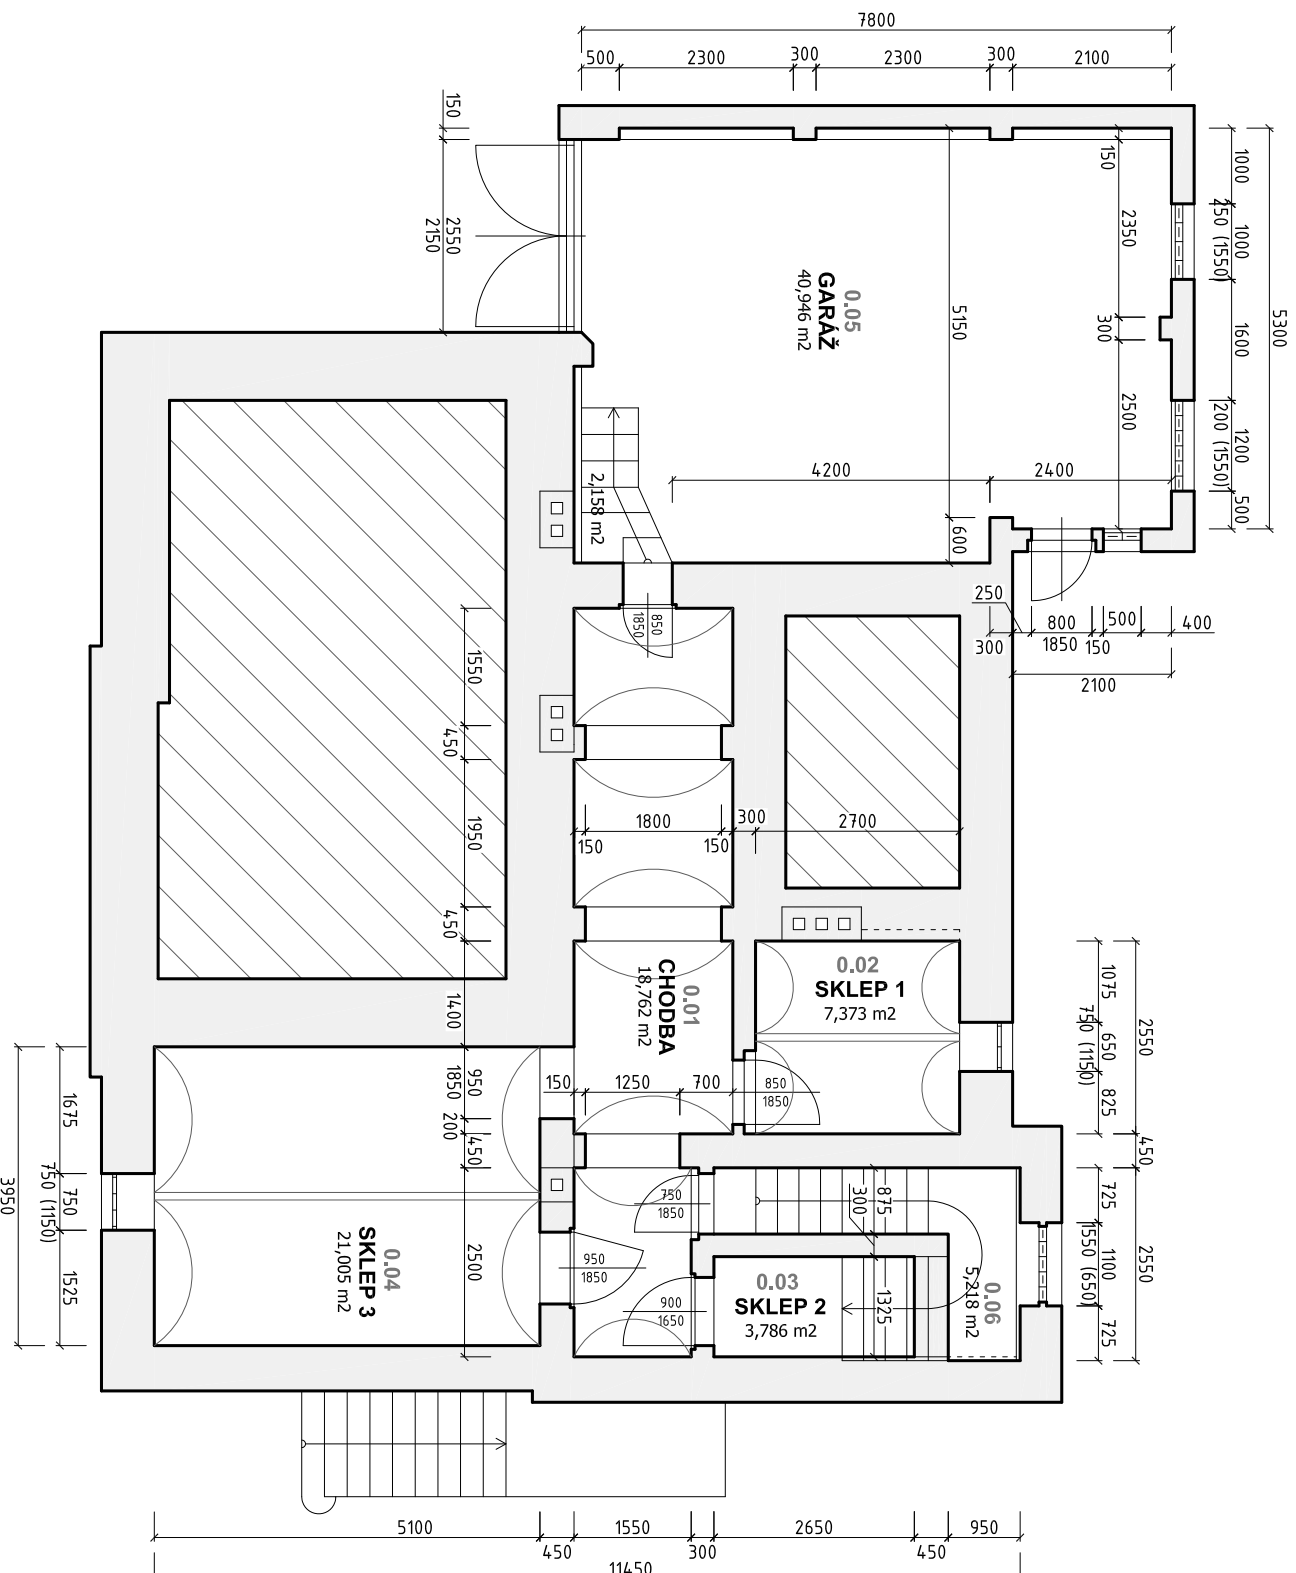

# Legenda místností

OZN.	NÁZEV MÍSTNOSTI	P <sub>1</sub> (m <sup>2</sup> )
0.01	CHODBA	18,762
0.02	SKLEP 1	7,373
0.03	SKLEP 2	3,786
0.04	SKLEP 3	21,005
0.05	GARÁŽ	40,946
0.06	SCHODIŠTĚ	5,218

1.PP

97,10 M2

## RODINNÝ DŮM

TVRDÉHO 564/8, 602 00 BRNO - STRÁNICE

PŮDORYS 1.PP